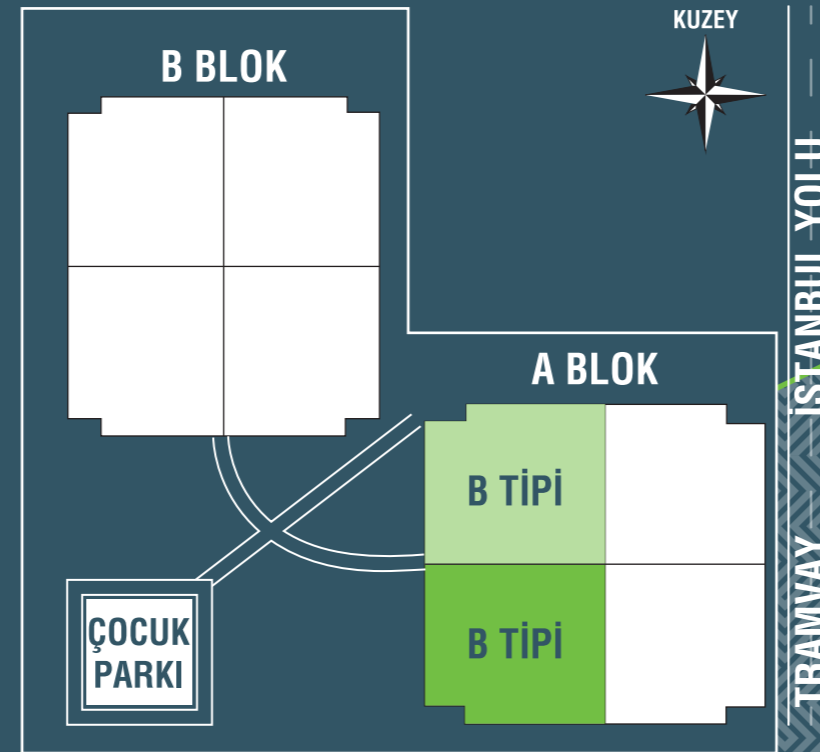

A Blok 4+1 A Tipi Daire

Brüt 191 m²

01 - Oturma Odası	17,75 m ²
02 - Mutfak	17,08 m ²
03 - Kiler	3,88 m ²
04 - Salon	30,29 m ²
05 - Ç. Yatak Odası 1	10,40 m ²
06 - Ç. Yatak Odası 2	11,67 m ²
07 - E. Yatak Odası	15,39 m ²
08 - E. Giysi Odası	3,66 m ²
09 - E.Duş	3,90 m ²
10 - Banyo	4,52 m ²
11 - Gece Holü	2,80 m ²
12 - Antre	12,99 m ²
13 - Lavabo	1,79 m ²
14 - WC	1,73 m ²
15 - Balkon 1	10,26 m ²
16 - Balkon 2	3,80 m ²
17 - Kızartma Mutfağı	

A Blok 4+1 B Tipi Daire

Brüt 194 m²

01 - Oturma Odası	17,03 m ²
02 - Mutfak	17,32 m ²
03 - Kiler	5,01 m ²
04 - Salon	28,67 m ²
05 - Ç. Yatak Odası 1	11,55 m ²
06 - Ç. Yatak Odası 2	11,45 m ²
07 - E. Yatak Odası	16,33 m ²
08 - E.Duş	3,78 m ²
09 - Banyo	3,67 m ²
10 - Gece Holü	6,85 m ²
11 - Antre	11,66 m ²
12 - Lavabo	1,84 m ²
13 - WC	1,35 m ²
14 - Balkon 1	12,27 m ²
15 - Balkon 2	4,05 m ²
16 - Kızartma Mutfağı	