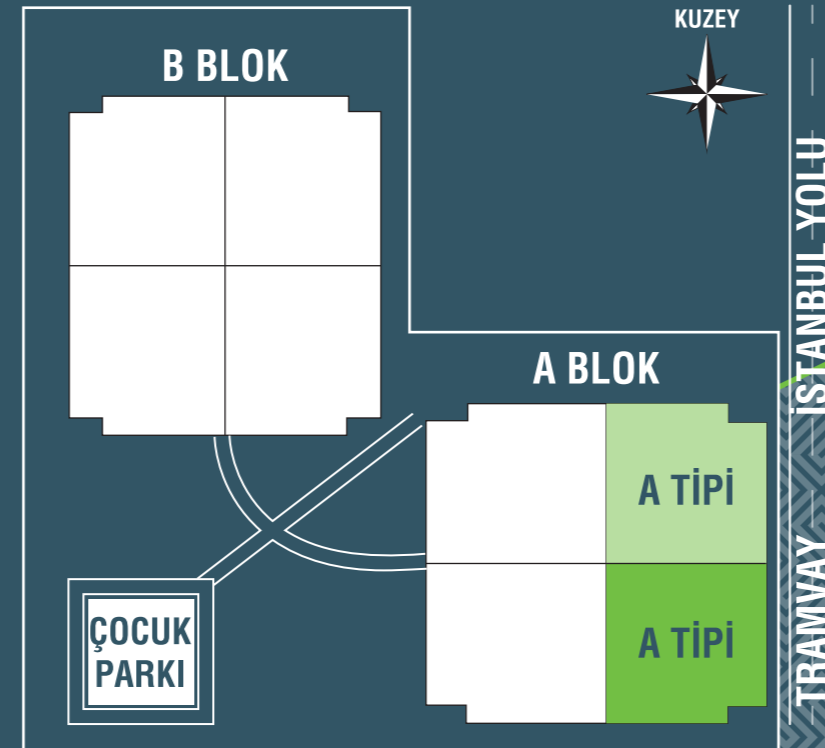

A Blok 4+1 A Tipi Daire

Brüt 191 m²

01 - Oturma Odası	17,75 m²
02 - Mutfak	17,08 m²
03 - Kiler	3,88 m²
04 - Salon	30,29 m²
05 - Ç. Yatak Odası 1	10,40 m²
06 - Ç. Yatak Odası 2	11,67 m²
07 - E. Yatak Odası	15,39 m²
08 - E. Giysi Odası	3,66 m²
09 - E.Duş	3,90 m²
10 - Banyo	4,52 m²
11 - Gece Holü	2,80 m²
12 - Antre	12,99 m²
13 - Lavabo	1,79 m²
14 - WC	1,73 m²
15 - Balkon 1	10,26 m²
16 - Balkon 2	3,80 m²
17 - Kızartma Mutfağı