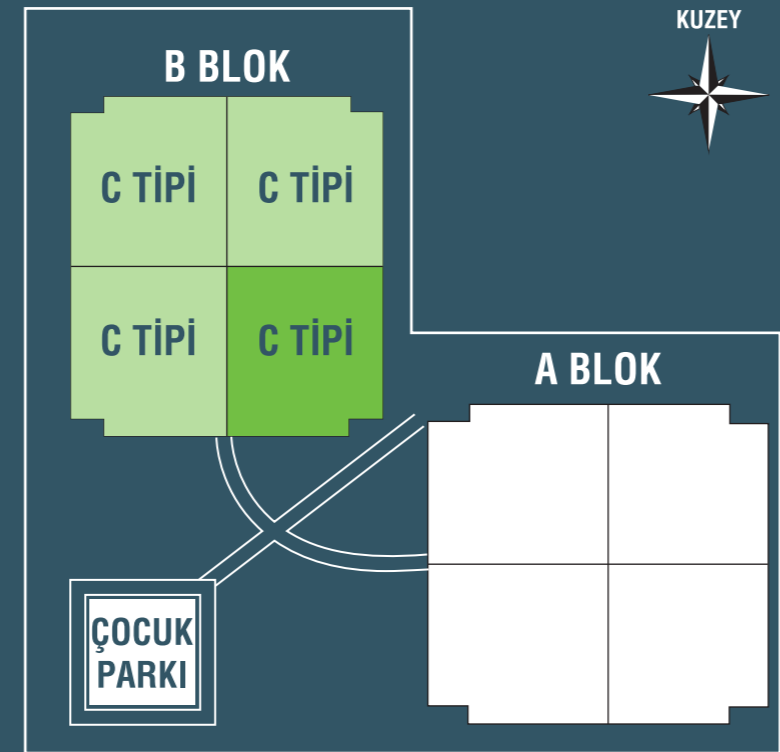

A Blok 4+1 B Tipi Daire

Brüt 194 m²

01 - Oturma Odası	17,03 m ²
02 - Mutfak	17,32 m ²
03 - Kiler	5,01 m ²
04 - Salon	28,67 m ²
05 - Ç. Yatak Odası 1	11,55 m ²
06 - Ç. Yatak Odası 2	11,45 m ²
07 - E. Yatak Odası	16,33 m ²
08 - E.Duş	3,78 m ²
09 - Banyo	3,67 m ²
10 - Gece Holü	6,85 m ²
11 - Antre	11,66 m ²
12 - Lavabo	1,84 m ²
13 - WC	1,35 m ²
14 - Balkon 1	12,27 m ²
15 - Balkon 2	4,05 m ²
16 - Kızartma Mutfağı	

B Blok 4+1 C Tipi Daire

Brüt 187 m²

01 - Oturma Odası	18,27 m ²
02 - Mutfak	17,19 m ²
03 - Kiler	3,16 m ²
04 - Salon	30,00 m ²
05 - Ç. Yatak Odası 1	11,12 m ²
06 - Ç. Yatak Odası 2	11,23 m ²
07 - E. Yatak Odası	16,34 m ²
08 - E.Duş	2,94 m ²
09 - Banyo	4,97 m ²
10 - Gece Holü	5,91 m ²
11 - Antre	10,94 m ²
12 - Lavabo	1,62 m ²
13 - WC	2,27 m ²
14 - Balkon 1	10,70 m ²
15 - Balkon 2	6,25 m ²
16 - Kızartma Mutfağı	